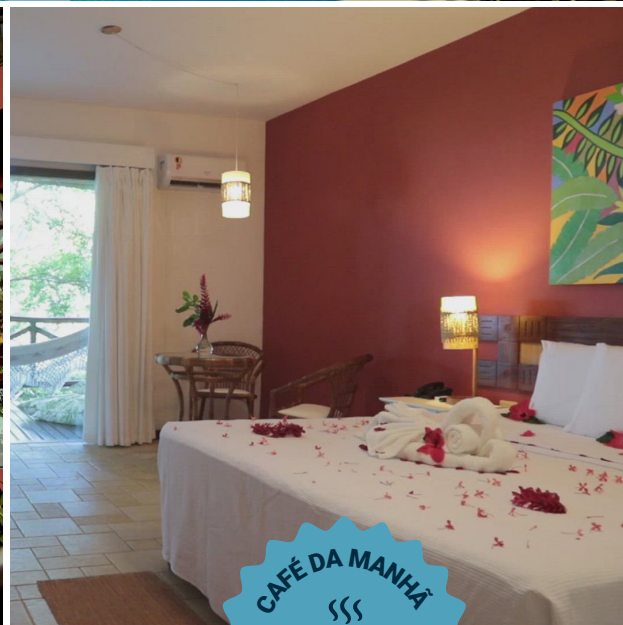

ITACARÉ ECO RESORT | ITACARÉ - BA

O resort ecológico em Itacaré, localizado na Reserva de Itacaré Serra Grande, oferece piscina ao ar livre, sauna, academia e quartos confortáveis com varanda. O restaurante serve pratos locais e o ambiente é cercado por um belo jardim.

- ✓ Categoria: **Superior**
- ✓ Melhor Época: **Setembro**
- ✓ Ideal para: **Casais**

Diárias a partir de

R$ 750,00 por apartamento duplo

BLUMAR