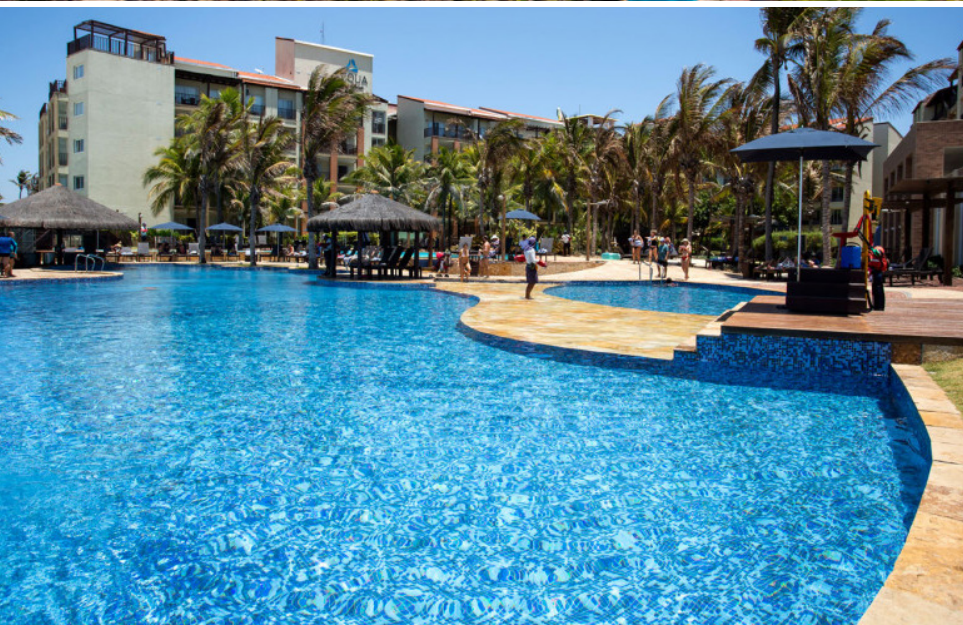

BLUMAR

RESORTS
NO BRASIL

CARMEL CHARME RESORT | AQUIRAZ- CE

Oferece piscinas, academia e quartos com vista para o mar. Possui spa, quadra de tênis, brinquedoteca e estacionamento gratuito. O restaurante serve café da manhã e há bares na praia e na piscina. Próximo às praias de Iguape, Beach Park e Aquiraz.

- ✓ Categoria: **Luxo**
- ✓ Melhor Época: **Julho a Dezembro**
- ✓ Ideal para: **Casais**

Diárias a partir de

R\$ 1.626,75 por apartamento duplo

BLUMAR

BEACH PARK AQUA | AQUIRAZ - CE

O Resort Acqua, oferece acomodações modernas, acesso ao parque aquático, piscina com vista para a praia, restaurante, bar e diversas comodidades de lazer.

Arraial d'Ajuda EcoResort encanta com detalhes luxuosos e encantadores, acesso à praia calma e ao Arraial Eco Parque, além de proximidade com o aeroporto e transporte exclusivo de barco.

- ✓ Categoria: **Luxo**
- ✓ Melhor Época: **Agosto e Setembro**
- ✓ Ideal para: **Casais**

- ✓ Categoria: **Superior**
- ✓ Melhor Época: **Setembro**
- ✓ Ideal para: **Casais**

Diárias a partir de

R\$ 750,00 por apartamento duplo

BLUMAR

SAMOA BEACH RESORT | PORTO DE GALINHAS - PE

Oferece acomodações confortáveis, acesso direto à praia, piscinas, opções gastronômicas e uma atmosfera relaxante para os hóspedes desfrutarem.