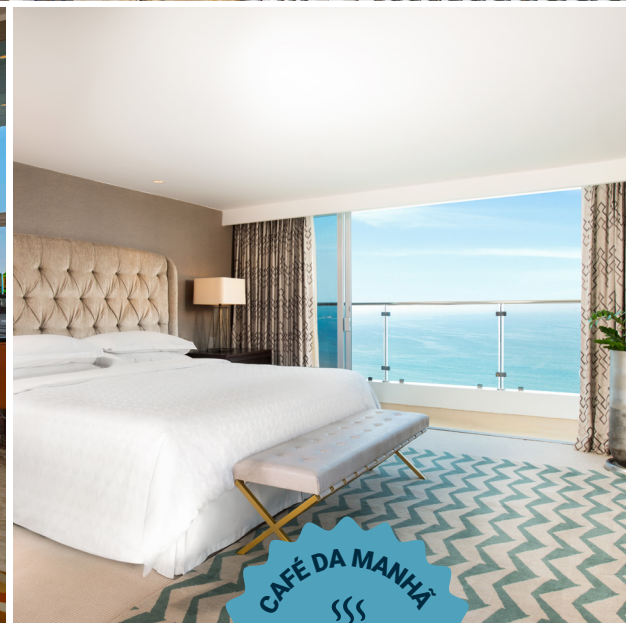

- ✓ Categoria: **Luxo**
- ✓ Melhor Época: **Julho a Dezembro**
- ✓ Ideal para: **Casais**

Diárias a partir de

R\$ 1.626,75 por apartamento duplo

BLUMAR

BEACH PARK AQUA | AQUIRAZ - CE

O Resort Acqua, oferece acomodações modernas, acesso ao parque aquático, piscina com vista para a praia, restaurante, bar e diversas comodidades de lazer.

- ✓ Categoria: **Superior**
- ✓ Melhor Época: **Setembro**
- ✓ Ideal para: **Casais**

Diárias a partir de

R\$ 750,00 por apartamento duplo

BLUMAR

SAMOA BEACH RESORT | PORTO DE GALINHAS - PE

Oferece acomodações confortáveis, acesso direto à praia, piscinas, opções gastronômicas e uma atmosfera relaxante para os hóspedes desfrutarem.

- ✓ Categoria: **Superior**
- ✓ Melhor Época: **Agosto e Setembro**
- ✓ Ideal para: **Casais e Famílias com Crianças**

Diárias a partir de

R\$ 790,75 por apartamento duplo

BLUMAR

PORTOBELLO RESORT & SAFARI | ANGRA DOS REIS - RJ

Diárias a partir de

R\$ 1.575,00 por apartamento duplo

BLUMAR

SHERATON GRAND RIO RESORT | RIO DE JANEIRO-RJ

O Sheraton Grand Rio Resort é um hotel luxuoso localizado no Rio de Janeiro, com belas vistas para o mar, acomodações elegantes e uma ampla gama de comodidades e serviços.