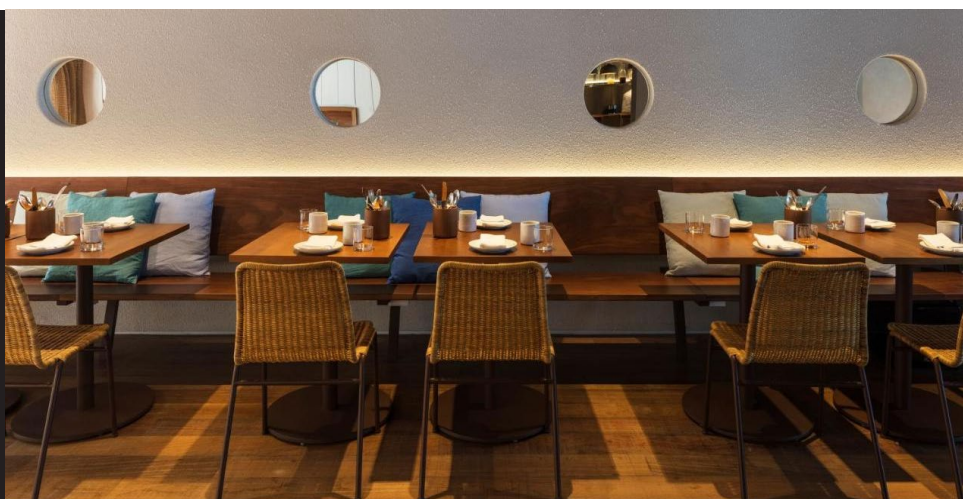

HOTEL ARPOADOR | BEIRA MAR, IPANEMA

Arpoador Hotel está em uma localização privilegiada na Praia do Arpoador, entre Copacabana e Ipanema, o hotel fica separado da areia apenas pelo calçadão da praia. O hotel oferece na cobertura uma piscina e um bar com uma vista maravilhosa da praia de Ipanema e Leblon com o morro Dois Irmãos ao fundo, um pequeno fitness center, sala de massagem e sauna, um conforto para os hóspedes depois de um dia de passeios.

- ✓ 3 noites
- ✓ Café da manhã incluso
- ✓ 01 criança gratuita até 06 anos

Detalhes do pacote: Hospedagem, por pessoa, em apartamento (standard) duplo.

Á partir de 6x

R$ 243,00 por pessoa

Total R$ 1460,00 por pessoa