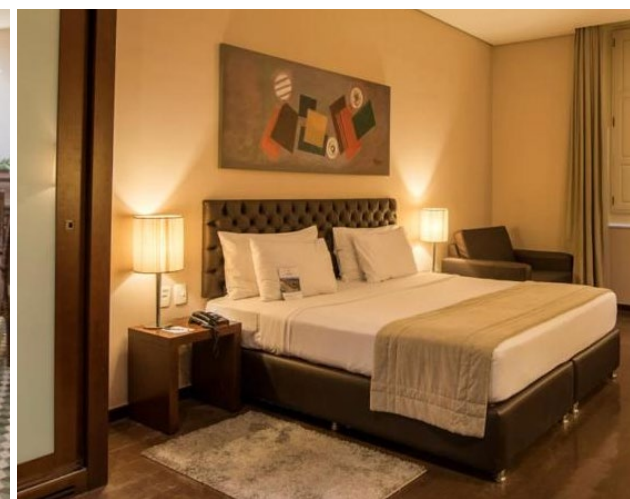

- ✓ 3 noites
- ✓ Café da manhã incluso
- ✓ 01 criança gratuita até 12 anos

Detalhes do pacote: Hospedagem, por pessoa, em apartamento (standard) duplo.

Á partir de 6x

R\$ 199,00 por pessoa

Total R\$ 1194,00 por pessoa

- ✓ 3 noites
- ✓ Café da manhã incluso
- ✓ 01 criança gratuita até 10 anos

Detalhes do pacote: Hospedagem, por pessoa, em apartamento (standard) duplo.

Á partir de 6x

R\$ 229,00 por pessoa

Total R\$ 1370,00 por pessoa

- ✓ 3 noites
- ✓ Café da manhã incluso
- ✓ 01 criança gratuita até 10 anos

Detalhes do pacote: Hospedagem, por pessoa, em apartamento (standard) duplo.

Á partir de 6x

R\$ 213,00 por pessoa

Total R\$ 1276,00 por pessoa

- ✓ 3 noites
- ✓ Café da manhã incluso
- ✓ 01 criança gratuita até 10 anos

Detalhes do pacote: Hospedagem, por pessoa, em apartamento (standard) duplo.

Á partir de 6x

R\$ 192,00 por pessoa

Total R\$ 1152,00 por pessoa