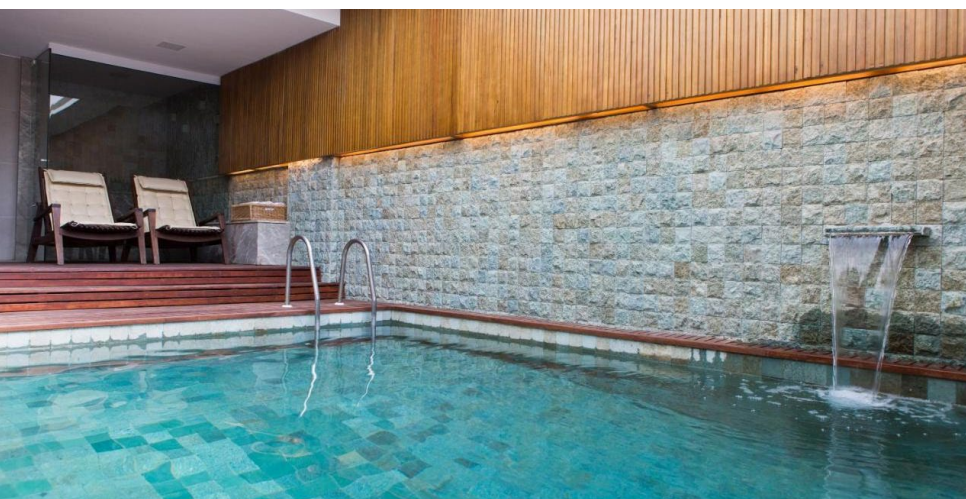

RITZ HOTEL LEBLON | 300M DA PRAIA , LEBLON

Localizado num dos pontos mais charmosos do Leblon, o Ritz está cercado de cafés literários, restaurantes, bares, livrarias e fica próximo dos mais bonitos shopping centers. O hotel possui estrutura completa, contando com internet em todas as suas dependências e o charmoso Bar Tropical no lobby.

- ✓ 3 noites
- ✓ Café da manhã incluso
- ✓ 01 criança gratuita até 02 anos

Detalhes do pacote: Hospedagem, por pessoa, em apartamento (standard) duplo.

Á partir de 6x

R$ 321,00 por pessoa

Total R$ 1928,00 por pessoa