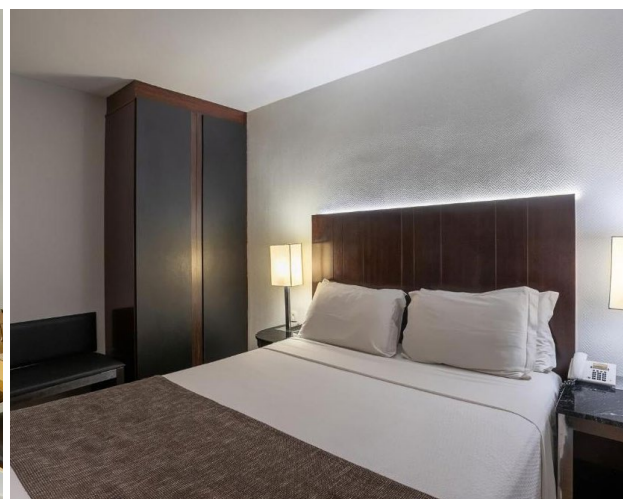

- ✓ 3 noites
- ✓ Café da manhã incluso
- ✓ 01 criança gratuita até 12 anos

Detalhes do pacote: Hospedagem, por pessoa, em apartamento (standard) duplo.

Á partir de 6x

R\$ 199,00 por pessoa

Total R\$ 1194,00 por pessoa

- ✓ 3 noites
- ✓ Café da manhã incluso
- ✓ 01 criança gratuita até 10 anos

Detalhes do pacote: Hospedagem, por pessoa, em apartamento (standard) duplo.

Á partir de 6x

R\$ 229,00 por pessoa

Total R\$ 1370,00 por pessoa

- ✓ 3 noites
- ✓ Café da manhã incluso
- ✓ 01 criança gratuita até 10 anos

Detalhes do pacote: Hospedagem, por pessoa, em apartamento (standard) duplo.

Á partir de 6x

R\$ 213,00 por pessoa

Total R\$ 1276,00 por pessoa

- ✓ 3 noites
- ✓ Café da manhã incluso
- ✓ 01 criança gratuita até 10 anos

Detalhes do pacote: Hospedagem, por pessoa, em apartamento (standard) duplo.

Á partir de 6x

R\$ 192,00 por pessoa

Total R\$ 1152,00 por pessoa