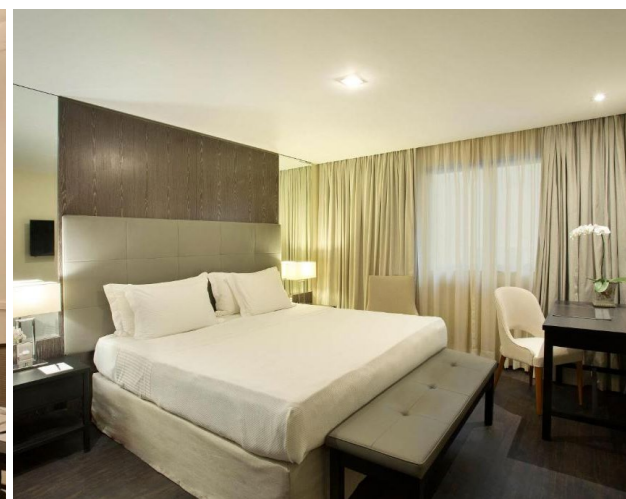

- ✓ 3 noites
- ✓ Café da manhã incluso
- ✓ 01 criança gratuita até 12 anos

Detalhes do pacote: Hospedagem, por pessoa, em apartamento (standard) duplo.

Á partir de 6x

R\$ 199,00 por pessoa

Total R\$ 1194,00 por pessoa

- ✓ 3 noites
- ✓ Café da manhã incluso
- ✓ 01 criança gratuita até 10 anos

Detalhes do pacote: Hospedagem, por pessoa, em apartamento (standard) duplo.

Á partir de 6x

R\$ 229,00 por pessoa

Total R\$ 1370,00 por pessoa

- ✓ 3 noites
- ✓ Café da manhã incluso
- ✓ 01 criança gratuita até 10 anos

Detalhes do pacote: Hospedagem, por pessoa, em apartamento (standard) duplo.

Á partir de 6x

R\$ 213,00 por pessoa

Total R\$ 1276,00 por pessoa

- ✓ 3 noites
- ✓ Café da manhã incluso
- ✓ 01 criança gratuita até 10 anos

Detalhes do pacote: Hospedagem, por pessoa, em apartamento (standard) duplo.

Á partir de 6x

R\$ 192,00 por pessoa

Total R\$ 1152,00 por pessoa