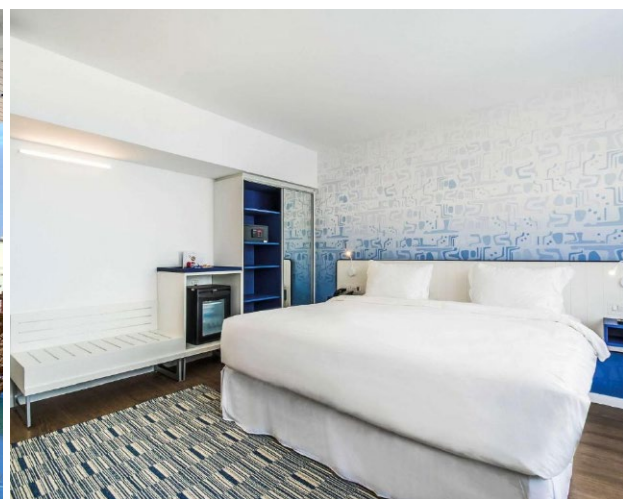

- ✓ 3 noites
- ✓ Café da manhã incluso
- ✓ 01 criança gratuita até 12 anos

Detalhes do pacote: Hospedagem, por pessoa, em apartamento (standard) duplo.

Á partir de 6x

R\$ 199,00 por pessoa

Total R\$ 1194,00 por pessoa

- ✓ 3 noites
- ✓ Café da manhã incluso
- ✓ 01 criança gratuita até 10 anos

Detalhes do pacote: Hospedagem, por pessoa, em apartamento (standard) duplo.

Á partir de 6x

R\$ 213,00 por pessoa

Total R\$ 1276,00 por pessoa

- ✓ 3 noites
- ✓ Café da manhã incluso
- ✓ 01 criança gratuita até 10 anos

Detalhes do pacote: Hospedagem, por pessoa, em apartamento (standard) duplo.

Á partir de 6x

R\$ 192,00 por pessoa

Total R\$ 1152,00 por pessoa

- ✓ 3 noites
- ✓ Café da manhã incluso
- ✓ 01 criança gratuita até 12 anos

Detalhes do pacote: Hospedagem, por pessoa, em apartamento (superior) duplo.

Á partir de 6x

R\$ 196,00 por pessoa

Total R\$ 1176,00 por pessoa