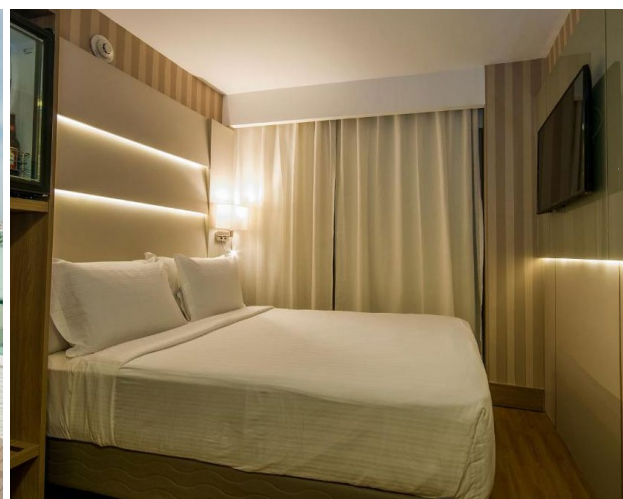

AMÉRICAS COPACABANA HOTEL | 450M DA PRAIA, COPACABANA

Situado a apenas 03 quadras da praia de Copacabana e a 03 quadras da estação Siqueira Campos do metrô, o recém inaugurado Americas Copacabana Hotel oferece conforto, segurança e modernidade. O hotel oferece 205 quartos divididos em 3 categorias, restaurante com capacidade para 140 pessoas e terraço panorâmico com piscina, sauna e bar.

- ✓ 3 noites
- ✓ Café da manhã incluso
- ✓ 01 criança gratuita até 06 anos

Detalhes do pacote: Hospedagem, por pessoa, em apartamento (standard) duplo.

Á partir de 6x

R$ 136,00 por pessoa

Total R$ 814,00 por pessoa