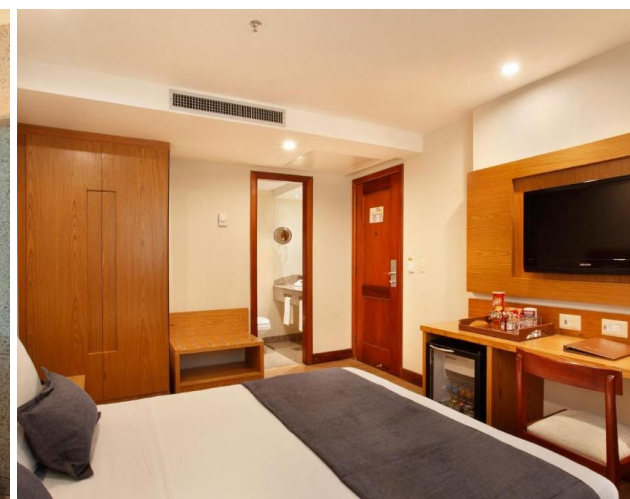

- ✓ 3 noites
- ✓ Café da manhã incluso
- ✓ 01 criança gratuita até 12 anos

Detalhes do pacote: Hospedagem, por pessoa, em apartamento (standard) duplo.

Á partir de 6x

R\$ 199,00 por pessoa

Total R\$ 1194,00 por pessoa

- ✓ 3 noites
- ✓ Café da manhã incluso
- ✓ 01 criança gratuita até 10 anos

Detalhes do pacote: Hospedagem, por pessoa, em apartamento (standard) duplo.

Á partir de 6x

R\$ 229,00 por pessoa

Total R\$ 1370,00 por pessoa

- ✓ 3 noites
- ✓ Café da manhã incluso
- ✓ 01 criança gratuita até 10 anos

Detalhes do pacote: Hospedagem, por pessoa, em apartamento (standard) duplo.

Á partir de 6x

R\$ 213,00 por pessoa

Total R\$ 1276,00 por pessoa

- ✓ 3 noites
- ✓ Café da manhã incluso
- ✓ 01 criança gratuita até 10 anos

Detalhes do pacote: Hospedagem, por pessoa, em apartamento (standard) duplo.

Á partir de 6x

R\$ 192,00 por pessoa

Total R\$ 1152,00 por pessoa