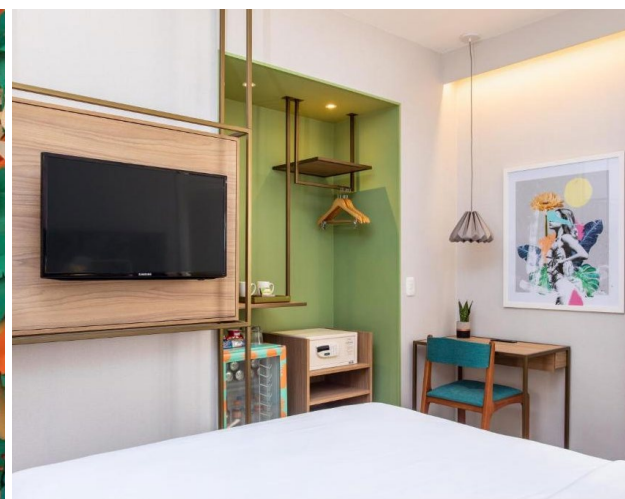

MERCURE BOUTIQUE HOTEL COPACABANA | BEIRA MAR, COPACABANA

Mercure Rio Boutique Hotel Copacabana fica a 10 minutos de carro de Praia de Copacabana e Praia de Ipanema. Os hóspedes poderão aproveitar massagens musculares profundas no spa; QCevice! serve culinária peruana e abre para café da manhã, almoço e jantar.

- ✓ 3 noites
- ✓ Café da manhã incluso
- ✓ 01 criança gratuita até 12 anos

Detalhes do pacote: Hospedagem, por pessoa, em apartamento (superior) duplo.

Á partir de 6x

R$ 196,00 por pessoa

Total R$ 1176,00 por pessoa