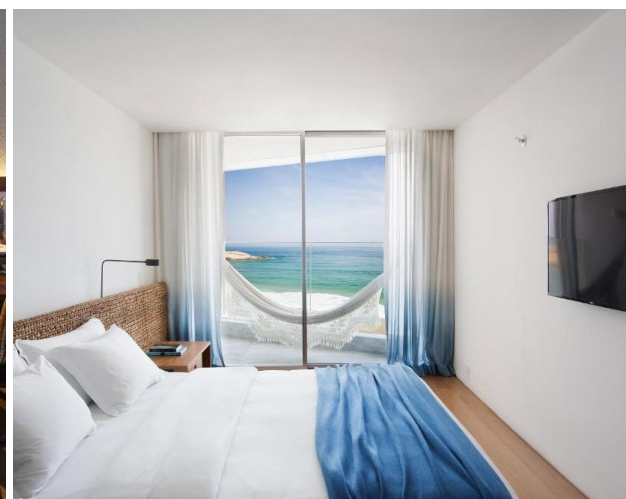

HOTEL ARPOADOR | BEIRA MAR, IPANEMA

Arpoador Hotel está em uma localização privilegiada na Praia do Arpoador, entre Copacabana e Ipanema, o hotel fica separado da areia apenas pelo calçadão da praia. O hotel oferece na cobertura uma piscina e um bar com uma vista maravilhosa da praia de Ipanema e Leblon com o morro Dois Irmãos ao fundo, um pequeno fitness center, sala de massagem e sauna, um conforto para os hóspedes depois de um dia de passeios.

- ✓ 3 noites
- ✓ Café da manhã incluso
- ✓ 01 criança gratuita até 06 anos

Detalhes do pacote: Hospedagem, por pessoa, em apartamento (standard) duplo.

Á partir de 6x

R$ 243,00 por pessoa

Total R$ 1460,00 por pessoa