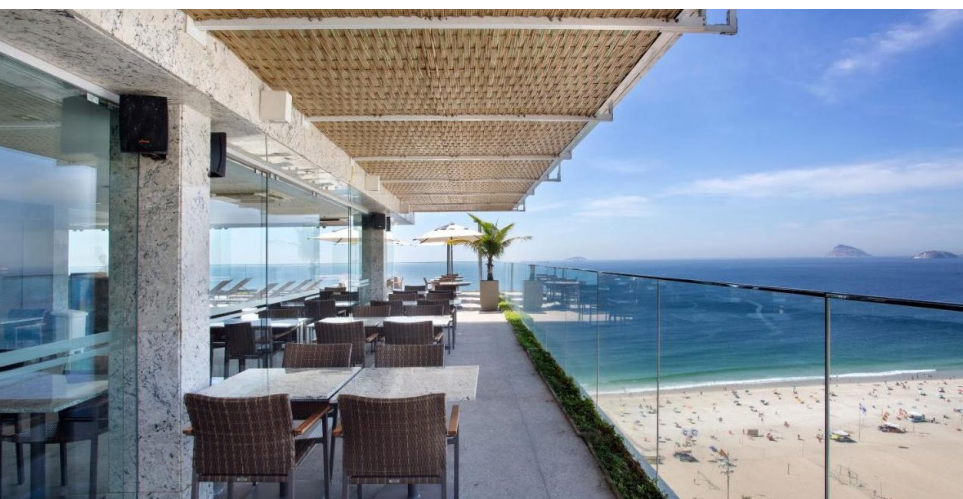

NOVOTEL RIO DE JANEIRO LEME | 150M DA PRAIA , LEME

O Novotel Rio de Janeiro Leme é um hotel deslumbrante, com instalações modernas, sofisticadas e um rooftop com a mais bela vista da Orla de Copacabana. Localizado na rua principal do bairro do Leme, está a 100 metros da praia do Leme, o melhor local da Praia de Copacabana. O hotel conta com amplos espaços de lazer para curtir com a família e amigos, uma piscina com vista panorâmica, fitness com equipamentos modernos, e um café da manhã preparado com alma carioca.

WINDSOR LEME | 100M DA PRAIA, LEME

Copacabana, local mais alegre e bonito da "Cidade Maravilhosa", onde a noite é sempre uma festa. No lugar mais aprazível de Copacabana, bem seu início, a Rede de Hotéis Windsor apresenta um hotel com padrão de qualidade inigualável, o Windsor Leme.