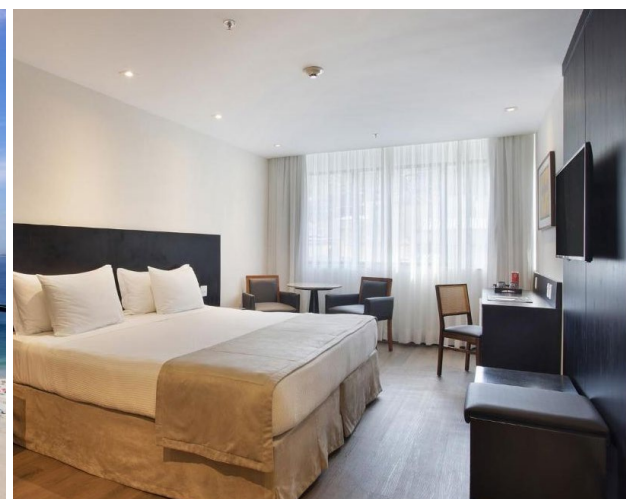

WINDSOR LEME | 100M DA PRAIA, LEME

Copacabana, local mais alegre e bonito da "Cidade Maravilhosa", onde a noite é sempre uma festa. No lugar mais aprazível de Copacabana, bem seu início, a Rede de Hotéis Windsor apresenta um hotel com padrão de qualidade inigualável, o Windsor Leme.

- ✓ 3 noites
- ✓ Café da manhã incluso
- ✓ 01 criança gratuita até 08 anos

Detalhes do pacote: Hospedagem, por pessoa, em apartamento (standard) duplo.

Á partir de 6x

R$ 203,00 por pessoa

Total R$ 1218,00 por pessoa