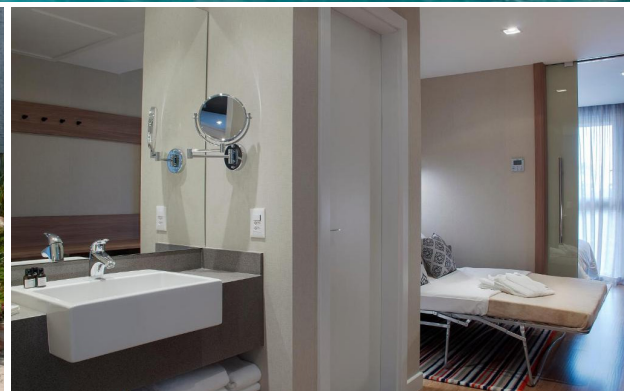

EXCLUSIVE GRAMADO HOTEL & SPA | PACOTE 5 DIAS

HOSPEDAGEM + TRASLADO + TOURS

Exclusividade e modernidade ao lado de tudo o que faz a Serra Gaúcha um destino incrível. Exclusive Gramado é perfeito para quem busca o conforto e a cultura de Gramado, mas também quer praticidade para conhecer as atrações da Região das Hortênsias, como o Lago Negro e a Catedral da Pedra. Conforto e sofisticação são os principais diferenciais deste hotel para você e sua família aproveitarem férias incríveis.

A partir de 6x de R$

237,00

por pessoa dividindo um quarto (apartamento classic) duplo

Total **R$ 1.418,67** por pessoa

- Preço sujeito a alteração e disponibilidade no ato da reserva;
- Consulte seu aéreo conosco;
- Traslados compartilhados (com horário previsto de saída em Gramado);
- Noite Suíça inclui transporte de saída e retorno ao hotel.

BLUMAR