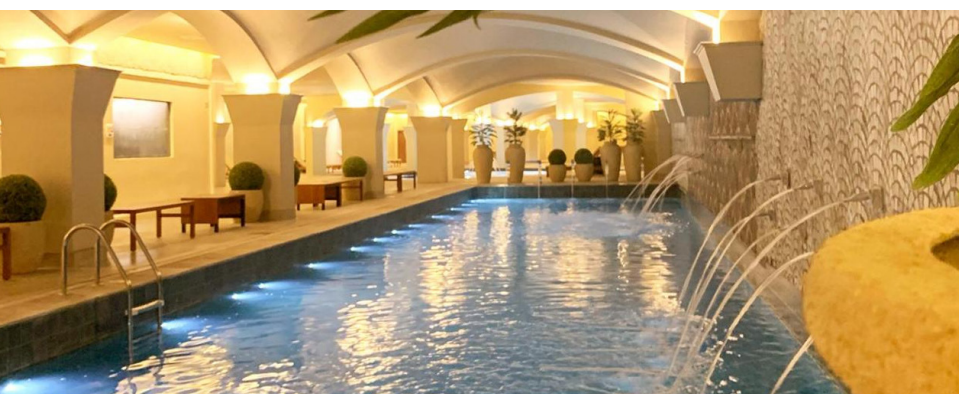

A partir de 6x de R\$

214,00

por pessoa dividindo um quarto (apartamento luxo) duplo

Total **R\$ 1.282,67** por pessoa

- Preço sujeito a alteração e disponibilidade no ato da reserva;
- Consulte seu aéreo conosco;
- Traslados compartilhados (com horário previsto de saída em Gramado);
- Noite Suíça inclui transporte de saída e retorno ao hotel.

BLUMAR

BUONA VITTA GRAMADO RESORT | PACOTE 5 DIAS

HOSPEDAGEM + TRASLADO + TOURS

Com uma infraestrutura de alto padrão, o empreendimento oferece tudo que você e sua família merecem para aproveitarem ao máximo as férias na Serra Gaúcha. Com piscinas internas, sauna, espaço Kids e mais. O rústico equilíbrio com o luxo, a tranquilidade aliada à diversão, a tradição mesclada ao moderno.