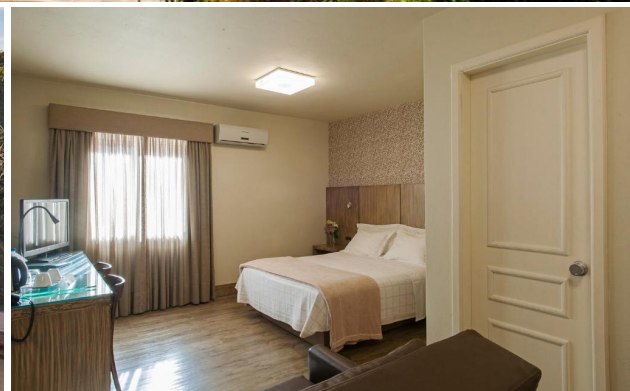

VILLA BELLA HOTEL | PACOTE 5 DIAS

HOSPEDAGEM + TRASLADO + TOURS

Este é um boutique hotel que data do século XIX. É um hotel pequeno, personalizado e acolhedor localizado em 3 mansões históricas, no encantador bairro dos museus, face aos Museu Rijks e Van Gogh. O hotel encontra-se a uma curta distância a pé de Leidseplein, que dispõe de uma vasta escolha de bares modernos, cafés acolhedores, cinemas e teatros. A famosa P.C. Hoofstraat e o animado Parque Vondel encontram-se mesmo ao virar da esquina.

A partir de 6x de R$

238,00

por pessoa dividindo um quart (apartamento luxo) duplo

Total **R$ 1.424,00** por pessoa

- Preço sujeito a alteração e disponibilidade no ato da reserva;
- Consulte seu aéreo conosco;
- Traslados compartilhados (com horário previsto de saída em Gramado);
- Noite Suíça inclui transporte de saída e retorno ao hotel.