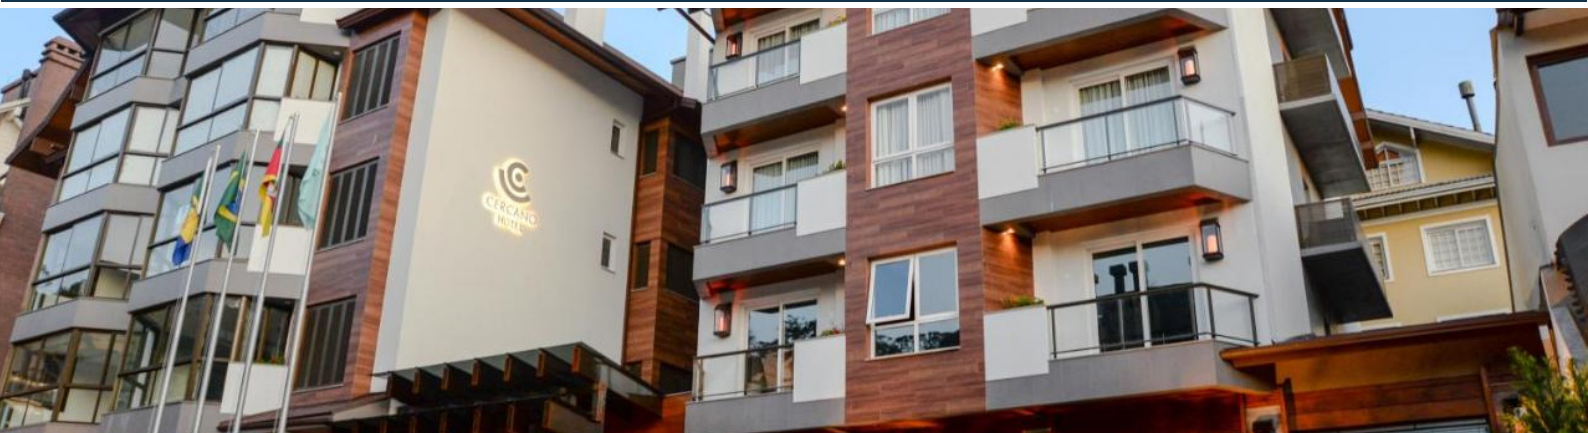

- 04 diárias de hospedagem com café da manhã
- Noite Suíça com Sequência de Foundue e Luzes da Igreja de Canela (bebidas a parte)
- Traslado de chegada e saída
- 01 Brinde Blumar para desfrutar com seu amor

HOTEL CERCANO | PACOTE 5 DIAS

HOSPEDAGEM + TRASLADO + TOURS

O Hotel Cercano destaca-se por sua privilegiada localização, estando a 50 metros da Rua Coberta e próximo aos principais pontos turísticos da cidade. Ambientes climatizados, Wi fi livre, biblioteca, sala de estar com lareira, lavanderia, adega, espaço kids e academia fazem parte da infraestrutura que o Hotel Cercano dispõe para atender seus hóspedes.

BLUMAR

BUONA VITTA GRAMADO RESORT | PACOTE 5 DIAS

HOSPEDAGEM + TRASLADO + TOURS

Com uma infraestrutura de alto padrão, o empreendimento oferece tudo que você e sua família merecem para aproveitarem ao máximo as férias na Serra Gaúcha. Com piscinas internas, sauna, espaço Kids e mais. O rústico equilíbrio com o luxo, a tranquilidade aliada à diversão, a tradição mesclada ao moderno.

BLUMAR

VILLA BELLA HOTEL | PACOTE 5 DIAS

HOSPEDAGEM + TRASLADO + TOURS

Este é um boutique hotel que data do século XIX. É um hotel pequeno, personalizado e acolhedor localizado em 3 mansões históricas, no encantador bairro dos museus, face aos Museu Rijks e Van Gogh. O hotel encontra-se a uma curta distância a pé de Leidseplein, que dispõe de uma vasta escolha de bares modernos, cafés acolhedores, cinemas e teatros. A famosa P.C. Hoofstraat e o animado Parque Vondel encontram-se mesmo ao virar da esquina.