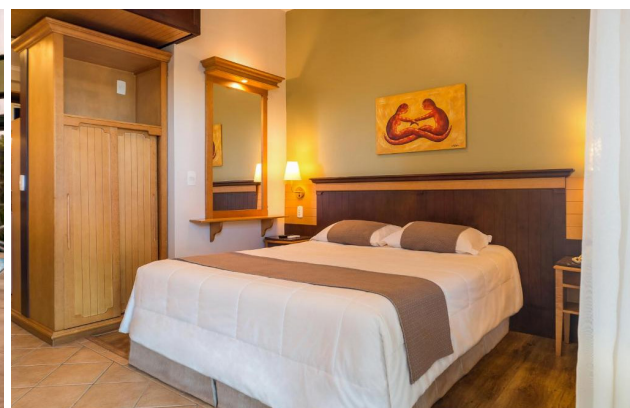

A partir de 6x de R\$

214,00

por pessoa dividindo um quarto (apartamento luxo) duplo

Total **R\$ 1.282,67** por pessoa

- Preço sujeito a alteração e disponibilidade no ato da reserva;
- Consulte seu aéreo conosco;
- Traslados compartilhados (com horário previsto de saída em Gramado);
- Noite Suíça inclui transporte de saída e retorno ao hotel.

A partir de 6x de R\$

236,00

por pessoa dividindo um quarto (apartamento luxo) duplo

Total **R\$ 1.410,67** por pessoa

- Preço sujeito a alteração e disponibilidade no ato da reserva;
- Consulte seu aéreo conosco;
- Traslados compartilhados (com horário previsto de saída em Gramado);
- Noite Suíça inclui transporte de saída e retorno ao hotel.

BLUMAR

VILLA BELLA HOTEL | PACOTE 5 DIAS

HOSPEDAGEM + TRASLADO + TOURS

Este é um boutique hotel que data do século XIX. É um hotel pequeno, personalizado e acolhedor localizado em 3 mansões históricas, no encantador bairro dos museus, face aos Museu Rijks e Van Gogh. O hotel encontra-se a uma curta distância a pé de Leidseplein, que dispõe de uma vasta escolha de bares modernos, cafés acolhedores, cinemas e teatros. A famosa P.C. Hoofstraat e o animado Parque Vondel encontram-se mesmo ao virar da esquina.

A partir de 6x de R\$

238,00

por pessoa dividindo um quart (apartamento luxo) duplo

Total **R\$ 1.424,00** por pessoa

- Preço sujeito a alteração e disponibilidade no ato da reserva;
- Consulte seu aéreo conosco;
- Traslados compartilhados (com horário previsto de saída em Gramado);
- Noite Suíça inclui transporte de saída e retorno ao hotel.