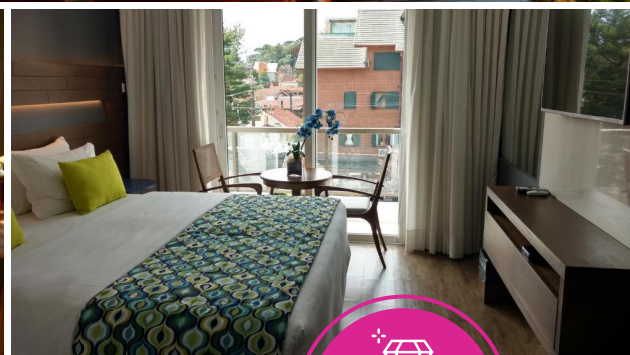

HOTEL CERCANO | PACOTE 5 DIAS

HOSPEDAGEM + TRASLADO + TOURS

O Hotel Cercano destaca-se por sua privilegiada localização, estando a 50 metros da Rua Coberta e próximo aos principais pontos turísticos da cidade. Ambientes climatizados, Wi fi livre, biblioteca, sala de estar com lareira, lavanderia, adega, espaço kids e academia fazem parte da infraestrutura que o Hotel Cercano dispõe para atender seus hóspedes.

A partir de 6x de R\$

214,00

por pessoa dividindo um quarto (apartamento luxo) duplo

Total **R\$ 1.282,67** por pessoa

- Preço sujeito a alteração e disponibilidade no ato da reserva;
- Consulte seu aéreo conosco;
- Traslados compartilhados (com horário previsto de saída em Gramado);
- Noite Suíça inclui transporte de saída e retorno ao hotel.

A partir de 6x de R\$

236,00

por pessoa dividindo um quarto (apartamento luxo) duplo

Total **R\$ 1.410,67** por pessoa

- Preço sujeito a alteração e disponibilidade no ato da reserva;
- Consulte seu aéreo conosco;
- Traslados compartilhados (com horário previsto de saída em Gramado);
- Noite Suíça inclui transporte de saída e retorno ao hotel.

BLUMAR

VILLA BELLA HOTEL | PACOTE 5 DIAS

HOSPEDAGEM + TRASLADO + TOURS

Este é um boutique hotel que data do século XIX. É um hotel pequeno, personalizado e acolhedor localizado em 3 mansões históricas, no encantador bairro dos museus, face aos Museu Rijks e Van Gogh. O hotel encontra-se a uma curta distância a pé de Leidseplein, que dispõe de uma vasta escolha de bares modernos, cafés acolhedores, cinemas e teatros. A famosa P.C. Hoofstraat e o animado Parque Vondel encontram-se mesmo ao virar da esquina.